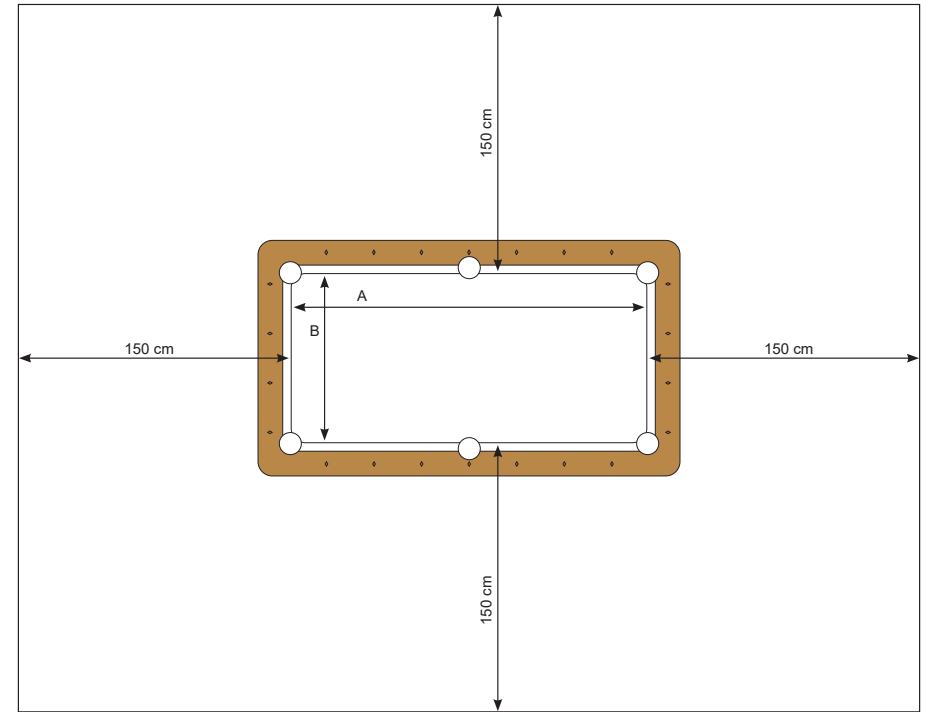

NAUTILUS *Led*

140 CM SUGGESTED HEIGHT FOR LED LAMP
140 CM ALTEZZA SUGGERITA PER LAMPADARIO AL LED

ART	LAMP SIZES MISURE	WEIGHT PESO	LIGHT LUCE	LED	WATT POWER M. POTENZA WATT M.	VOLTS/HZ	LUX ON THE PLAYFIELD LUX SUL PIANO	PACKAGING SIZE MISURE IMBALLO	PACKAGING WEIGHT PESO IMBALLO	SUGGESTED FOR CONSIGLIATO PER
1678.01	205 X 31 X 6 cm	10,9 kg	LED*	200	65 W	110-230/50-60	550	223 X 11 X 43 cm	14,7 kg	POOL & CAROM 7' (198 X 99 cm) 8' (224 X 112 cm)
1678.02	247 X 31 X 6 cm	15,65 kg	LED*	300	98 W	110-230/50-60	550	265 X 11 X 43 cm	18,7 kg	POOL & CAROM 9' (254 X 127 cm)
1678.03	287 X 31 X 6 cm	16,6 kg	LED*	350	114 W	110-230/50-60	550	304 X 11 X 43 cm	20 kg	GRAND MATCH CAROM & 5 BIRILLI 10' (284 X 142 cm)

COMPACT *Led*

ART	LAMP SIZES MISURE	WEIGHT PESO	LIGHT LUCE	N. NEON/ LED	BALLAST REATTORE	WATT POWER M. POTENZA WATT M.	VOLTS/HZ	PACKAGING SIZE MISURE IMBALLO	PACKAGING WEIGHT PESO IMBALLO	SUGGESTED FOR CONSIGLIATO PER
1677.01	205 X 31 X 6 cm	11,3 kg	LED*	200	-	64 W	110-230/50-60	223 X 11 X 38 cm	14,3 kg	POOL & CAROM 7' (198 X 99 cm) 8' (224 X 112 cm)
1677.02	247 X 31 X 6 cm	13,4 kg	LED*	300	-	77W	110-230/50-60	264 X 11 X 28 cm	16,6 kg	POOL & CAROM 9' (254 X 127 cm)
1677.03	287 X 31 X 6 cm	15,15 kg	LED*	350	-	102 W*	110-230/50-60	303 X 11 X 38 cm	18,7 kg	GRAND MATCH CAROM & 5 BIRILLI 10' (284 X 142 cm)
1677.04	320 X 31 X 6 cm	17,6 kg	LED*	400	-	116 W*	110-230/50-60	339 X 35 X 9 cm	21,9 kg	RUSSIAN PYRAMID & SNOOKER

Size Misura	A	B	Room size Misure stanza
6'	180 cm	90 cm	5 X 4 m
7'	198 cm	99 cm	5 X 4 m
7,5'	210 cm	105 cm	5 X 4 m
8'	224 cm	112 cm	6 X 4 m
9'	254 cm	127 cm	6 X 6 m
10'	284 cm	142 cm	6 X 5 m
12'	360 cm	180 cm	7 X 5 m