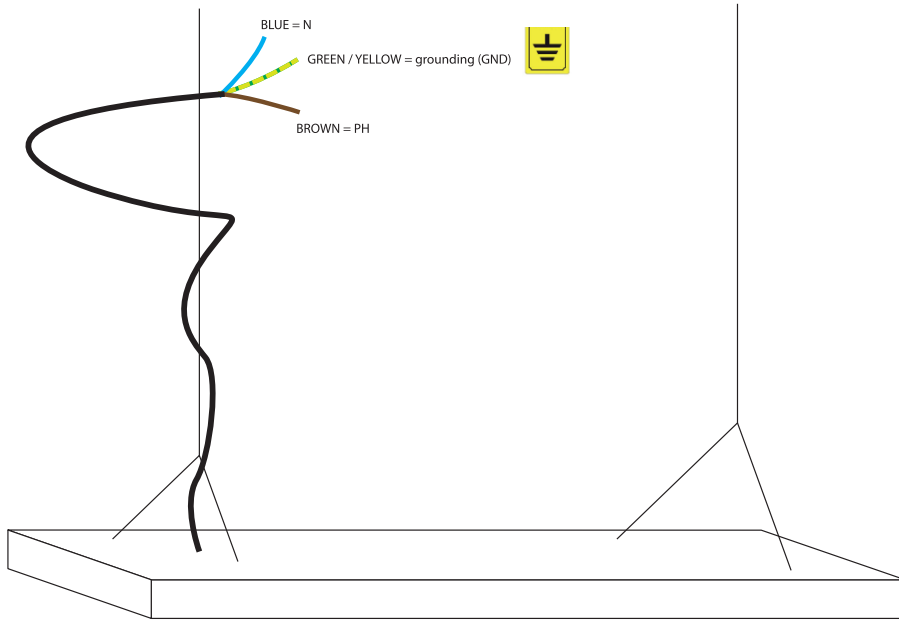

ELECTRICAL CONNECTION SCHEME FOR COMPACT LAMP - 220W
SCHEMA DI COLLEGAMENTO ELETTRICO PER LAMPADARIO COMPACT - 220W