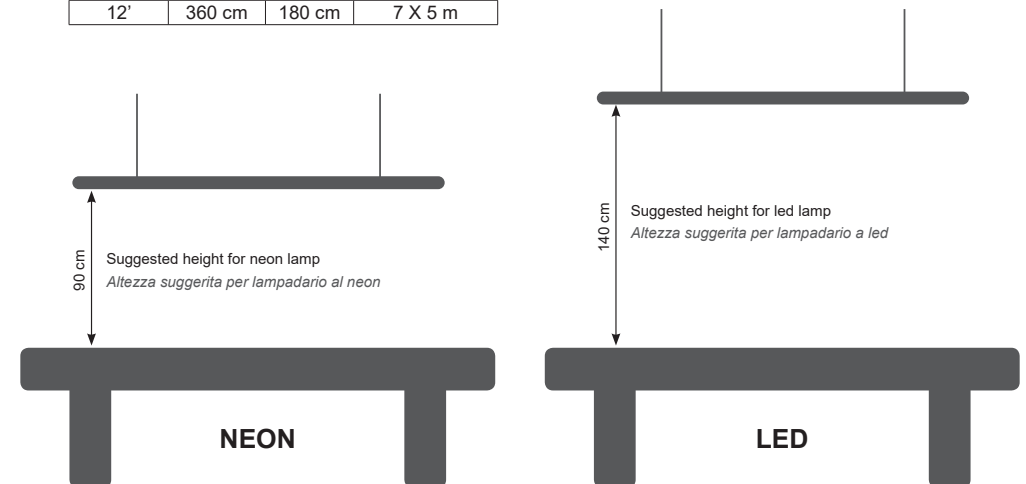

EXAMPLES OF ENERGY CERTIFICATION LABELS FOR EACH MODEL
ESEMPI ETICHETTE DI CLASSIFICAZIONE ENERGETICA PER OGNI MODELLO