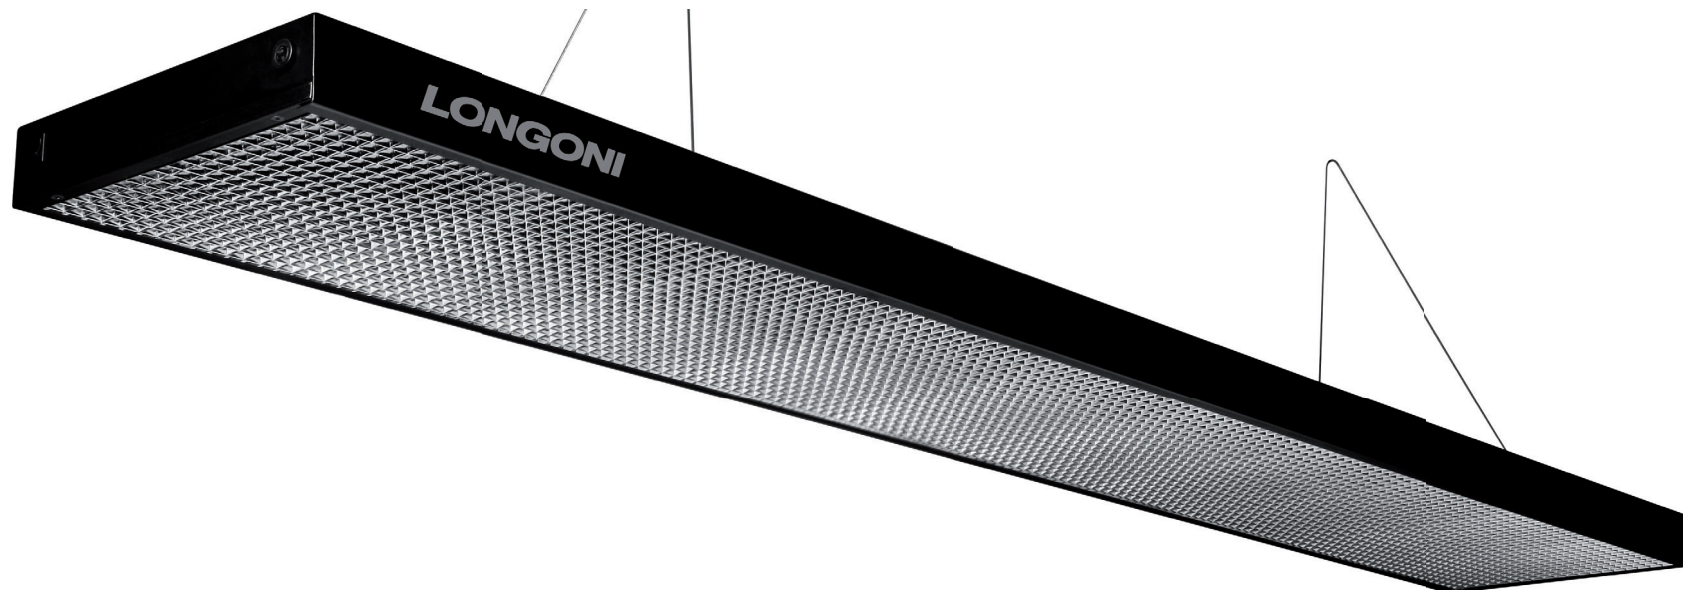

COMPACT *Led*

ART	LAMP SIZES MISURE	WEIGHT PESO	LIGHT LUCE	N. NEON/ LED	BALLAST REATTORE	WATT POWER M. POTENZA WATT M.	VOLTS/HZ	PACKAGING SIZE MISURE IMBALLO	PACKAGING WEIGHT PESO IMBALLO	SUGGESTED FOR CONSIGLIATO PER
1677.01	205 X 31 X 6 cm	11,3 kg	LED*	200	-	64 W	110-230/50-60	223 X 11 X 38 cm	14,3 kg	POOL & CAROM 7' (198 X 99 cm) 8' (224 X 112 cm)
1677.02	247 X 31 X 6 cm	13,4 kg	LED*	300	-	77W	110-230/50-60	264 X 11 X 28 cm	16,6 kg	POOL & CAROM 9' (254 X 127 cm)
1677.03	287 X 31 X 6 cm	15,15 kg	LED*	350	-	102 W*	110-230/50-60	303 X 11 X 38 cm	18,7 kg	GRAND MATCH CAROM & 5 BIRILLI 10' (284 X 142 cm)
1677.04	320 X 31 X 6 cm	17,6 kg	LED*	400	-	116 W*	110-230/50-60	339 X 35 X 9 cm	21,9 kg	RUSSIAN PYRAMID & SNOOKER

* 5500 LUMEN CR/80 - 4000° K (NATURAL WHITE / BIANCO NATURALE)