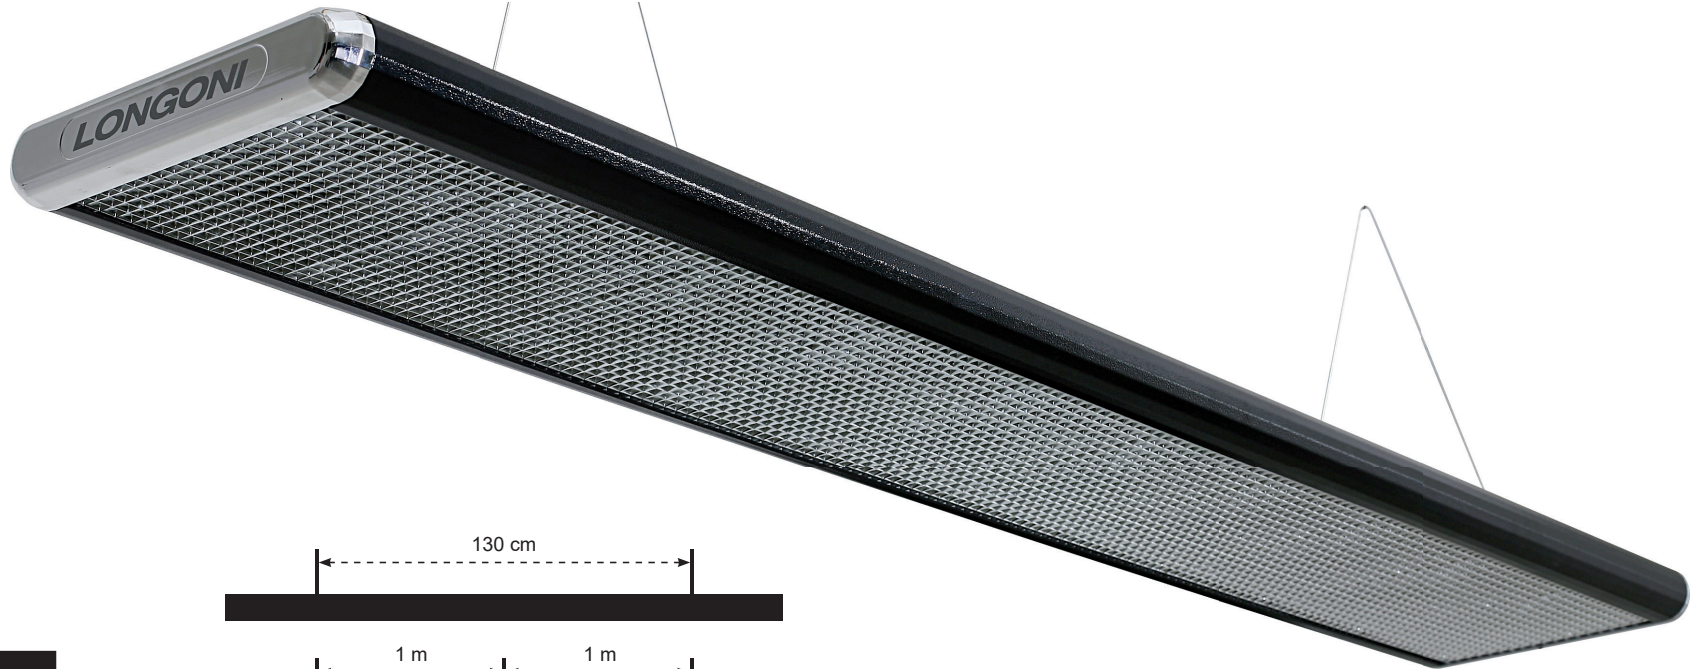

NAUTILUS *Led*

140 CM SUGGESTED HEIGHT FOR LED LAMP
140 CM ALTEZZA SUGGERITA PER LAMPADARIO AL LED

ART	LAMP SIZES MISURE	WEIGHT PESO	LIGHT LUCE	LED	WATT POWER M. POTENZA WATT M.	VOLTS/HZ	LUX ON THE PLAYFIELD LUX SUL PIANO	PACKAGING SIZE MISURE IMBALLO	PACKAGING WEIGHT PESO IMBALLO	SUGGESTED FOR CONSIGLIATO PER
1678.01	205 X 31 X 6 cm	10,9 kg	LED*	200	65 W	110-230/50-60	550	223 X 11 X 43 cm	14,7 kg	POOL & CAROM 7' (198 X 99 cm) 8' (224 X 112 cm)
1678.02	247 X 31 X 6 cm	15,65 kg	LED*	300	98 W	110-230/50-60	550	265 X 11 X 43 cm	18,7 kg	POOL & CAROM 9' (254 X 127 cm)
1678.03	287 X 31 X 6 cm	16,6 kg	LED*	350	114 W	110-230/50-60	550	304 X 11 X 43 cm	20 kg	GRAND MATCH CAROM & 5 BIRILLI 10' (284 X 142 cm)

* TESTED ON A POOL TABLE WITH A LED LAMP AT 140 CM FROM SLATE - BASATO SU UN POOL CON LAMPADA A 140 CM DAL PIANO.
COLOUR'S TEMPERATURE OF THE LIGHT : 4.000 K - TEMPERATURA DI COLORE DELLA LUCE: 4000 K